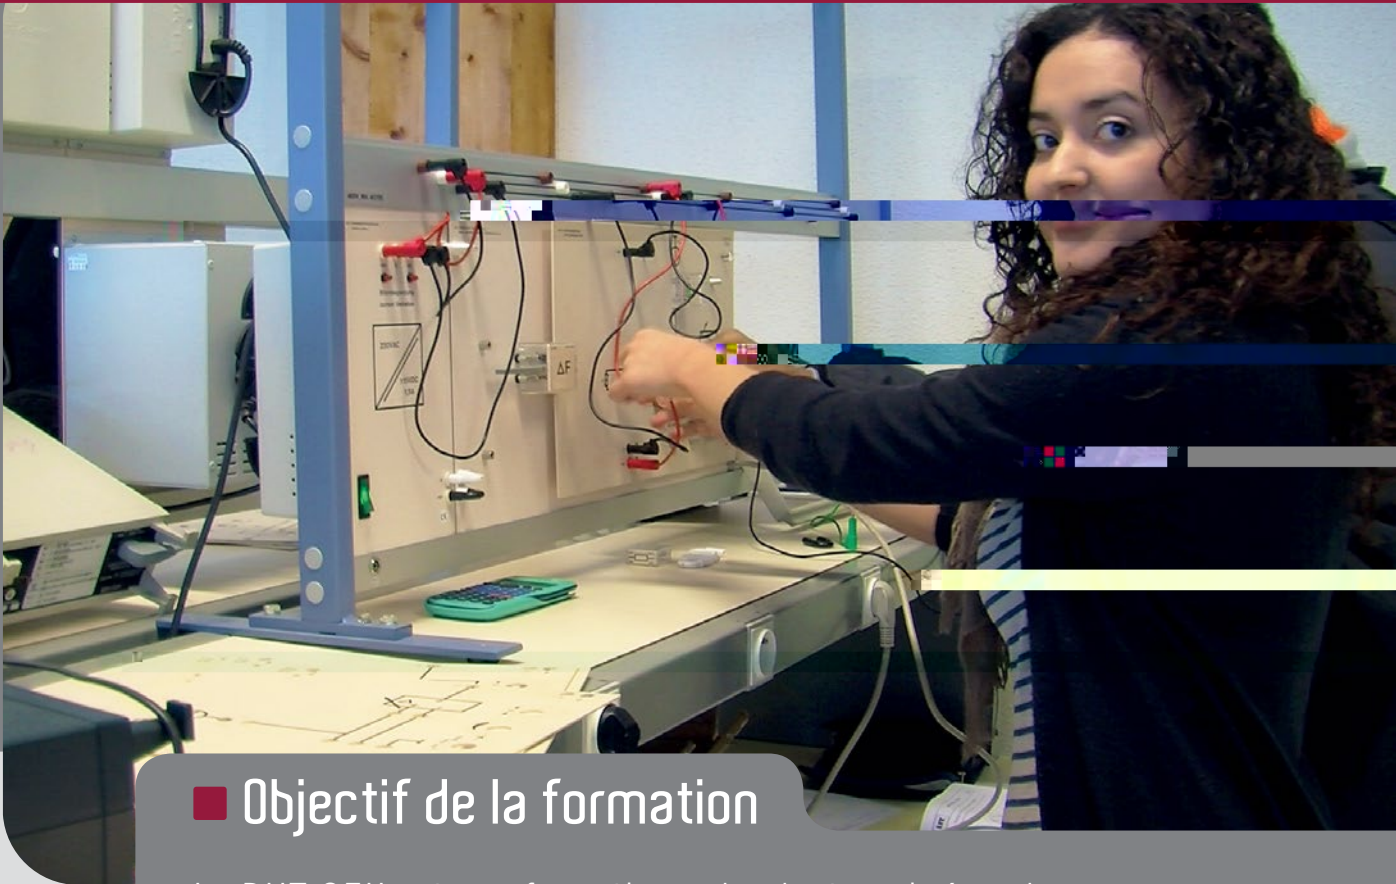

UNIVERSITÉ
DE LORRAINE

Institut Universitaire
de Technologie de Saint-Dié

DUT GEII

Génie Électrique et Informatique Industrielle

Diplôme Universitaire de Technologie

■ Objectif de la formation

Le DUT GEII est une formation polyvalente qui répond aux besoins des industries en matière d'automatisation et de commande de systèmes : automatismes, mesure, contrôle, régulation, informatique, informatique embarquée, électronique, gestion et conversion d'énergie électrique.

Vous êtes passionné(e)s par ...

l'informatique ?

l'automatisme ?

l'audiovisuel ?

Les projets ?

Les énergies ?

Une formation pluridisciplinaire

La formation apporte des compétences dans les techniques modernes des automatismes, de l'électronique, des énergies, de l'informatique industrielle et des réseaux, en vue soit d'une insertion professionnelle directe, soit d'une poursuite d'études.

Une formation professionnalisante

La formation permet une insertion directe dans le monde du travail. En effet, des emplois dans l'Informatique Industrielle, l'Automatisme, l'Électronique, et les Énergies, sont présents dans tous les secteurs d'activités.

Un stage conventionné de 10 semaines ponctue le quatrième semestre du DUT. Son objectif est de mettre en pratique les acquis de la formation, de s'intégrer dans une entreprise et de réaliser un projet utile pour les professionnels.