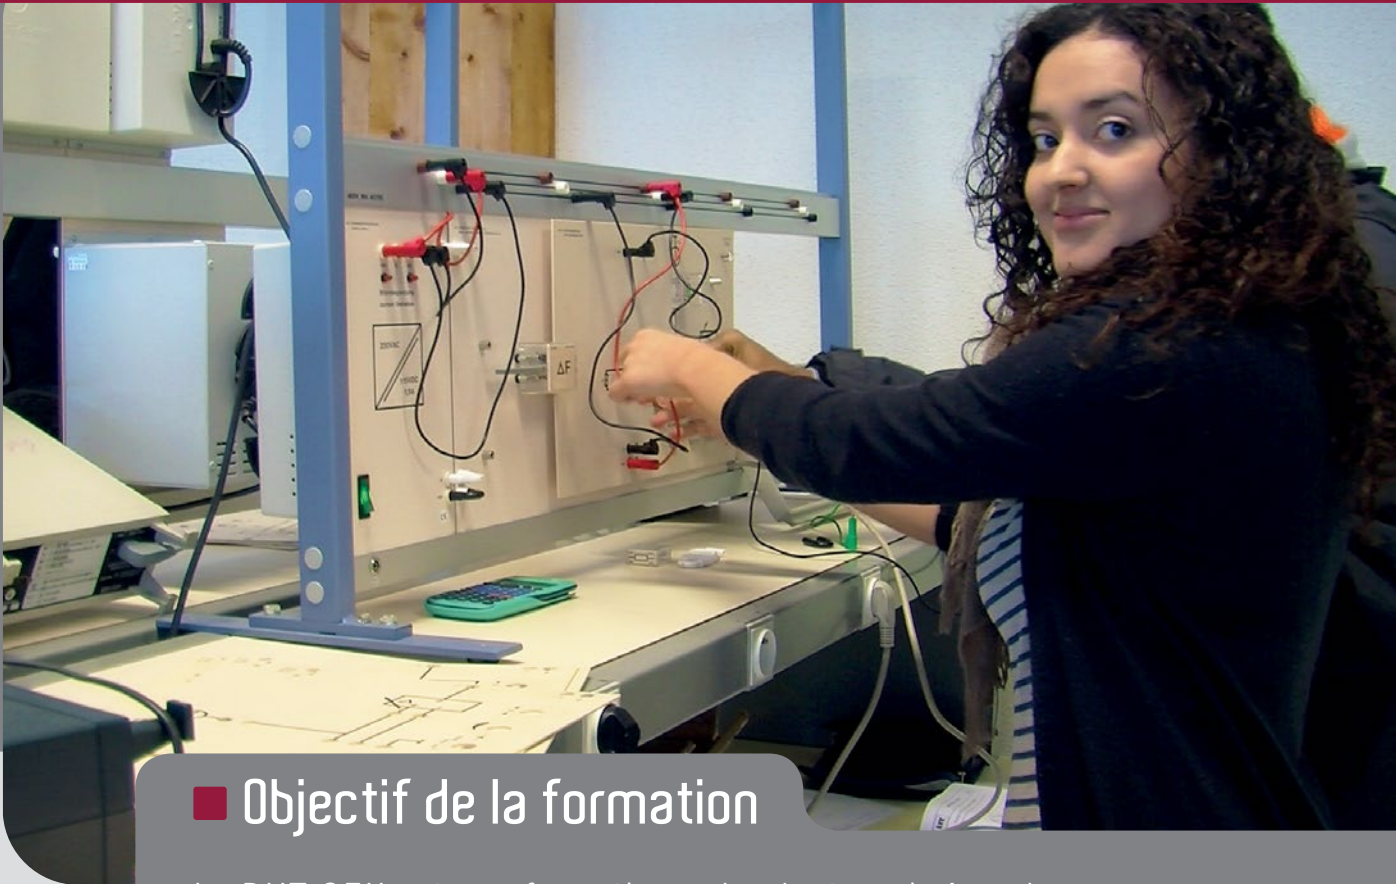

### ■ Objectif de la formation

Le DUT GEII est une formation polyvalente qui répond aux besoins des industries en matière d'automatisation et de commande de systèmes : automatismes, mesure, contrôle, régulation, informatique, informatique embarquée, électronique, gestion et conversion d'énergie électrique.

## Une formation pluridisciplinaire

La formation apporte des compétences dans les techniques modernes des automatismes, de l'électronique, des énergies, de l'informatique industrielle et des réseaux, en vue soit d'une insertion professionnelle directe, soit d'une poursuite d'études.